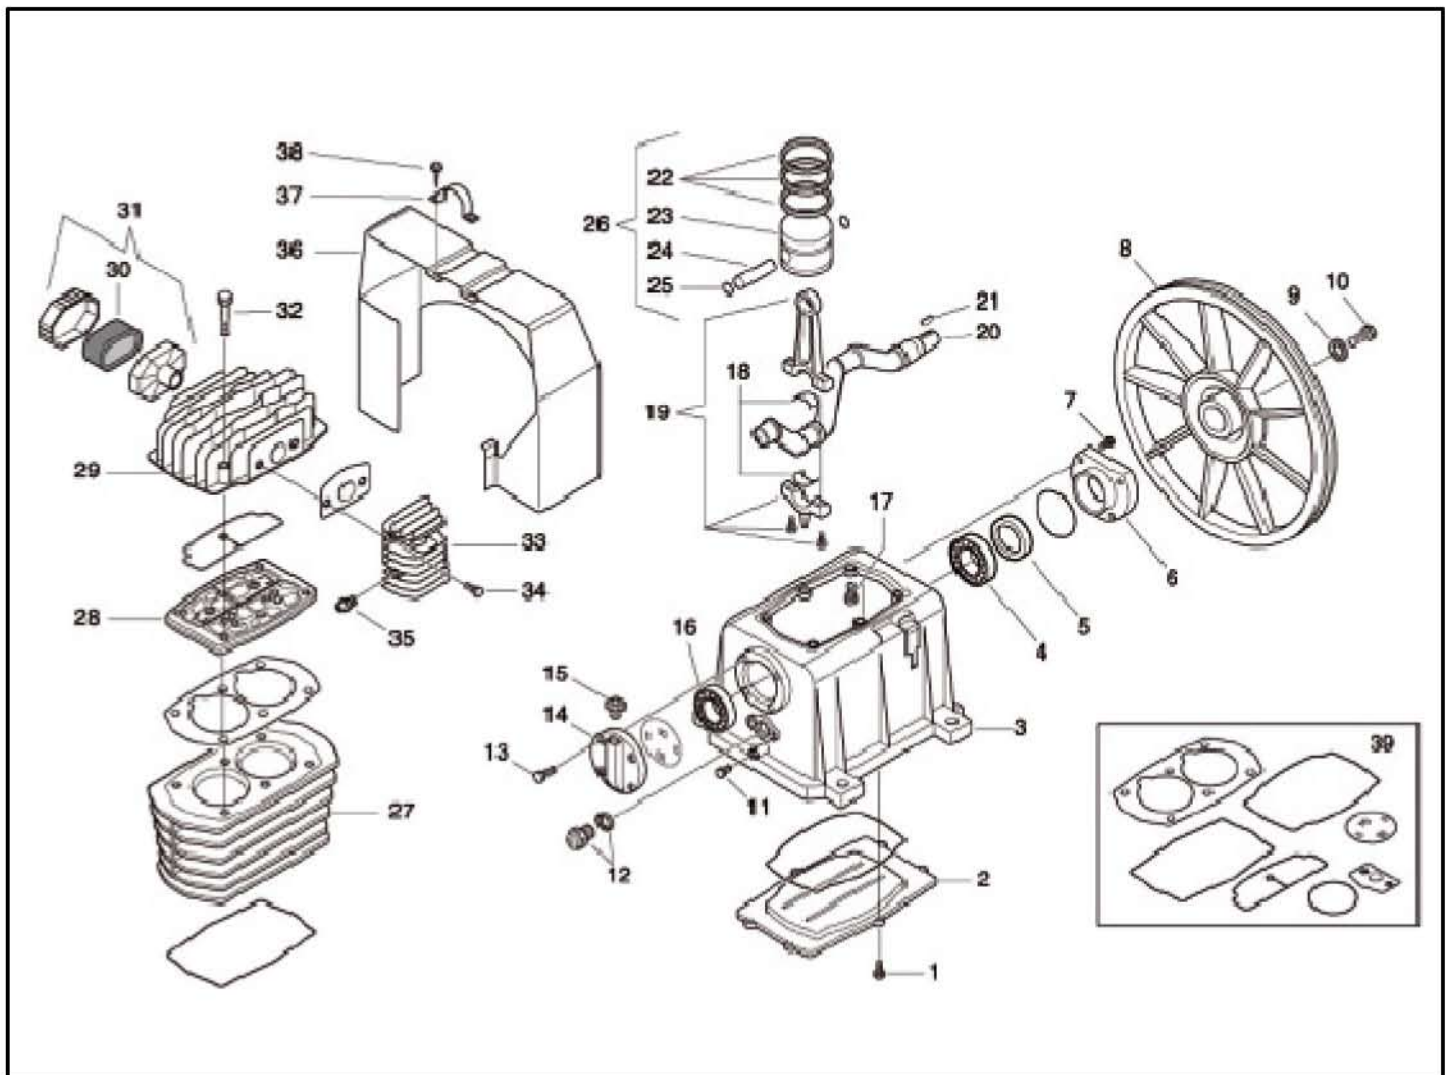

**TWINSTAR 690**

Pos.	ET-Nummer	Menge	Beschreibung	Pos.	ET-Nummer	Menge	Beschreibung
50	172047010V	1	Druckluftbehälter 90 Ltr.	75	172QB0002	1	Luftleitung
51	111008000	2	Verschlussstopfen	76	247003000	1	Rückschlagventil
52	199426000	1	Griff	77	347030000	1	Rückschlagventil, komplett
53	199343000	2	Schwingungsdämpfer	78	011055000	1	L-Stück
54	022020000	1	Entwässerungshahn	79	046001000	1	Entlüftungsschlauch
55	020116000	2	Rad	80	98861601	1	T-Stück
56	199140582	2	Radwelle				
57	015005000	2	Sicherungsring				
58	014005016	3	Zwischenstück				
59	020025000	4	Befestigung Schutzgitter				
60	199693000	1	Schutzgitter				
61	117GH0025	1	Nippel				
62	172001031	1	Kabel mit Stcker				
63	330007000	1	Manometer				
64	305144000	1	Druckschalter				
65	047206000	1	Sicherheitsventil				
66	11017000	1	Zwischenstück				
67	322053000	2	Anschlussnippel				
68	319014000	1	Druckminderer				
69	330006000	1	Manometer				
70	540F018618	1	Motor komplett				
71	140076004	1	Riemenrad				
72	045053000	1	Keilriemen				
73	5131640000	1	Aggregat, komplett				
74	199021000	1	Doppel Nippel				