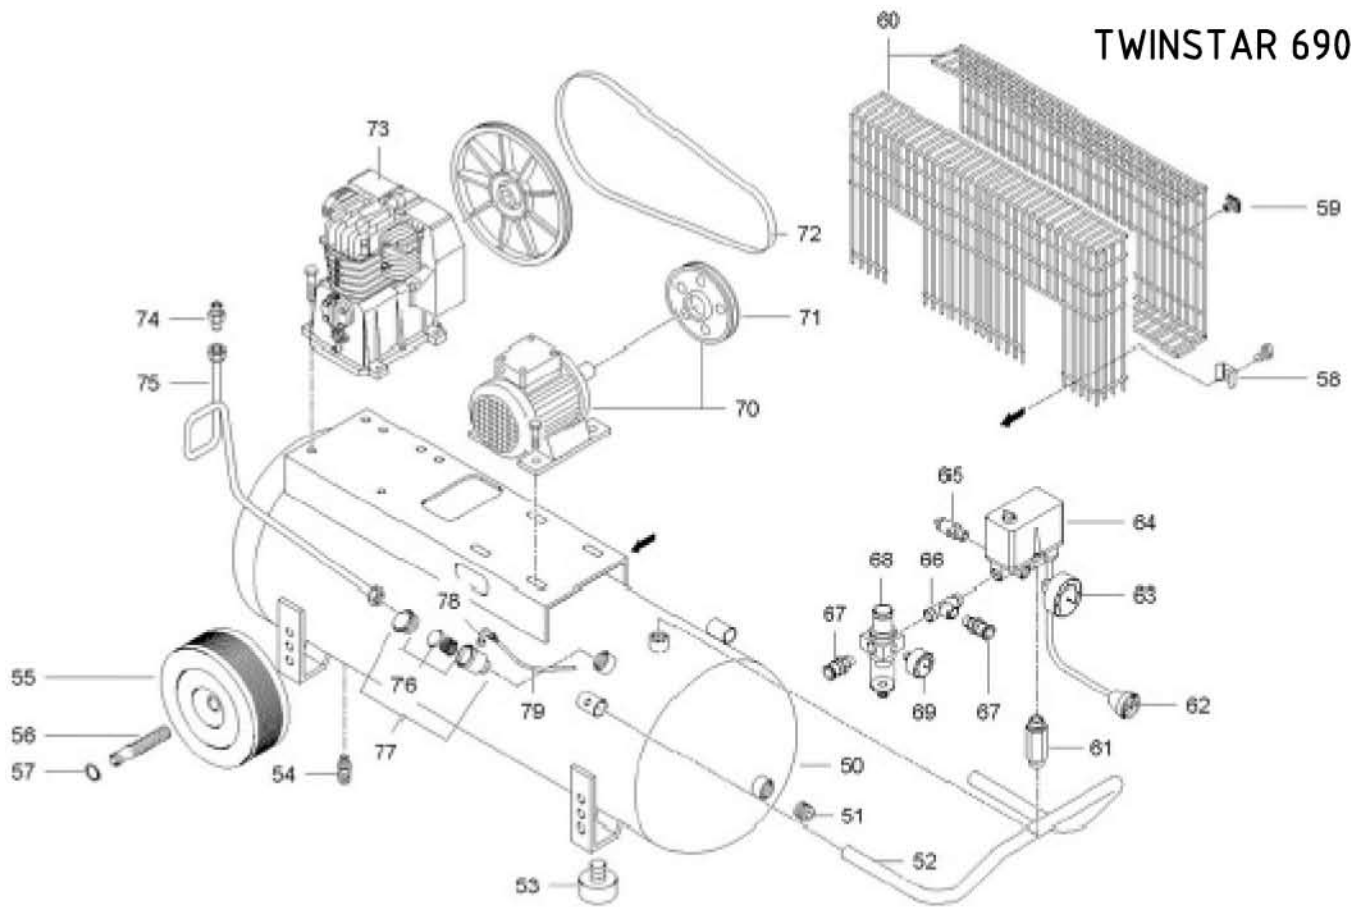

**TWINSTAR 690**

Pos.	ET-Nummer	Menge	Beschreibung	Pos.	ET-Nummer	Menge	Beschreibung
50	172047010V	1	Druckluftbehälter 90 Ltr.	75	172QB0002	1	Luftleitung
51	111008000	2	Verschlussstopfen	76	247003000	1	Rückschlagventil
52	199426000	1	Griff	77	347030000	1	Rückschlagventil, komplett
53	199343000	2	Schwingungsdämpfer	78	011055000	1	L-Stück
54	022020000	1	Entwässerungshahn	79	046001000	1	Entlüftungsschlauch
55	020116000	2	Rad	80	98861601	1	T-Stück
56	199140582	2	Radwelle				
57	015005000	2	Sicherungsring				
58	014005016	3	Zwischenstück				
59	020025000	4	Befestigung Schutzgitter				
60	199693000	1	Schutzgitter				
61	117GH0025	1	Nippel				
62	172001031	1	Kabel mit Stcker				
63	330007000	1	Manometer				
64	305144000	1	Druckschalter				
65	047206000	1	Sicherheitsventil				
66	11017000	1	Zwischenstück				
67	322053000	2	Anschlussnippel				
68	319014000	1	Druckminderer				
69	330006000	1	Manometer				
70	540F018618	1	Motor komplett				
71	140076004	1	Riemenrad				
72	045053000	1	Keilriemen				
73	5131640000	1	Aggregat, komplett				
74	199021000	1	Doppel Nippel				