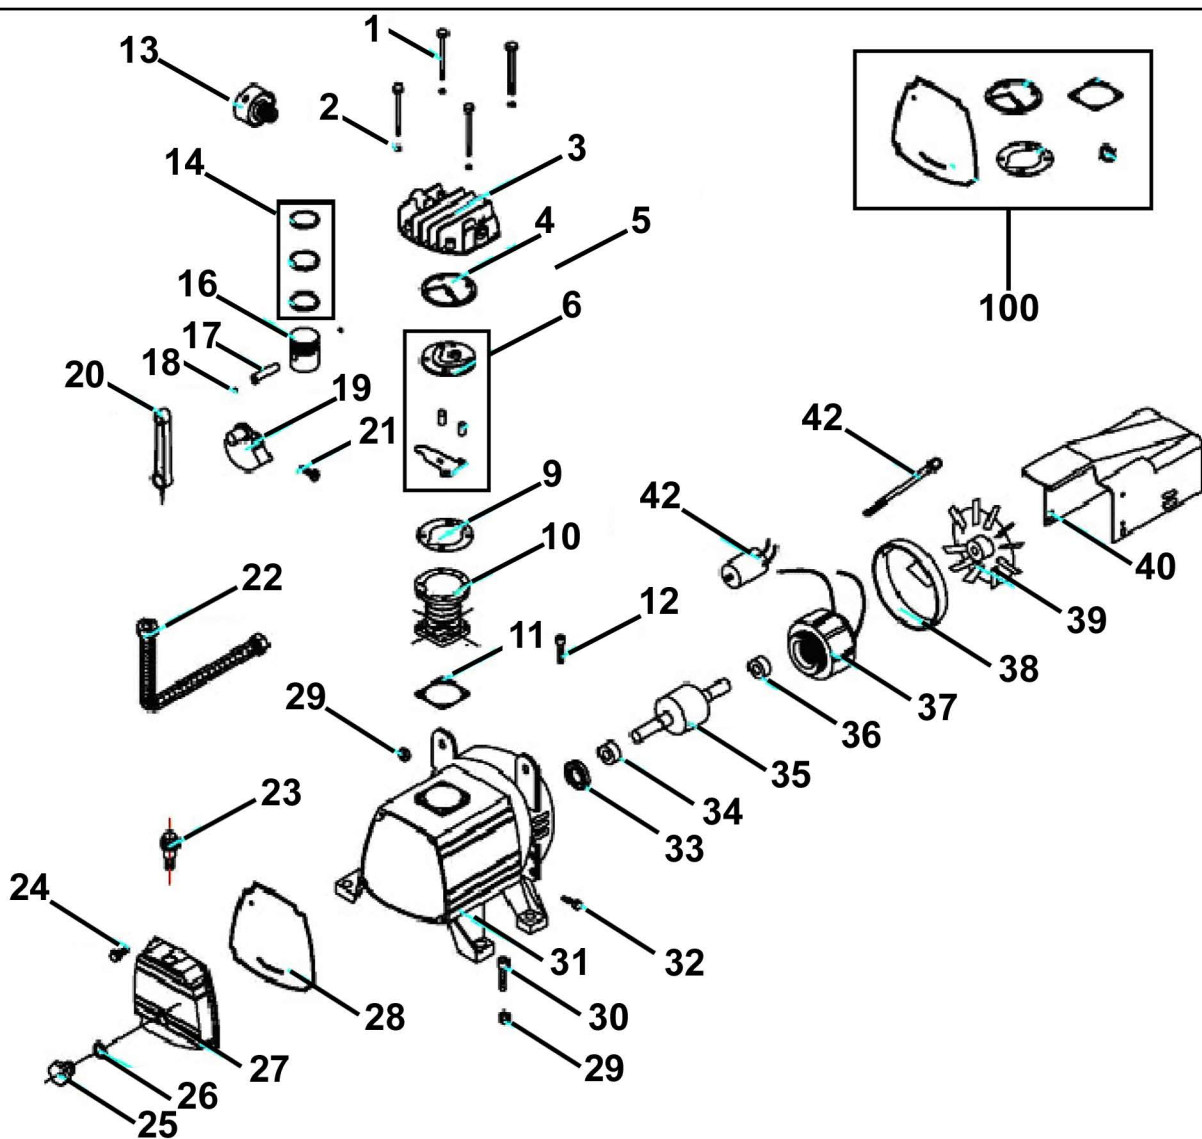

WORKLINE 100

| Pos. | ET-Nummer | Menge | Beschreibung | Pos. | ET-Nummer | Menge | Beschreibung |
|------|-----------|-------|-----------------------------|------|-----------|-------|--------------|
| 43 | 02304301 | 1 | Kupplung | | | | |
| 44 | 02304401 | 1 | Manometer | | | | |
| 45 | 02304501 | 1 | Manometer | | | | |
| 46 | 02304601 | 1 | Druckminderer komplett | | | | |
| 47 | 02304701 | 1 | Blindstopfen | | | | |
| 48 | 02304801 | 1 | Verbindungsstück | | | | |
| 49 | 02304901 | 1 | Druckschalter | | | | |
| 50 | 02305001 | 1 | Sicherheitsventil | | | | |
| 51 | 02305101 | 1 | Überwurfmutter | | | | |
| 52 | 02305201 | 1 | Entlüftungsschlauch | | | | |
| 53 | 02305301 | 1 | Kabel | | | | |
| 54 | 02305401 | 1 | Kabel mit Stecker | | | | |
| 55 | 02305501 | 1 | Rückschlagventil | | | | |
| 56 | 02305601 | 1 | Rahmen m. Druckluftbehälter | | | | |
| 57 | 02305701 | 1 | Handgriff | | | | |
| 58 | 02305801 | 4 | Gummifuß | | | | |
| 59 | 02305901 | 4 | Scheibe | | | | |
| 60 | 02306001 | 4 | Schraube | | | | |
| 61 | 02306101 | 4 | Schraube | | | | |
| 62 | 02306201 | 4 | Scheibe | | | | |
| 63 | 02306301 | 1 | Entwässerungshahn | | | | |
| 64 | | | | | | | |
| 65 | | | | | | | |
| 66 | | | | | | | |