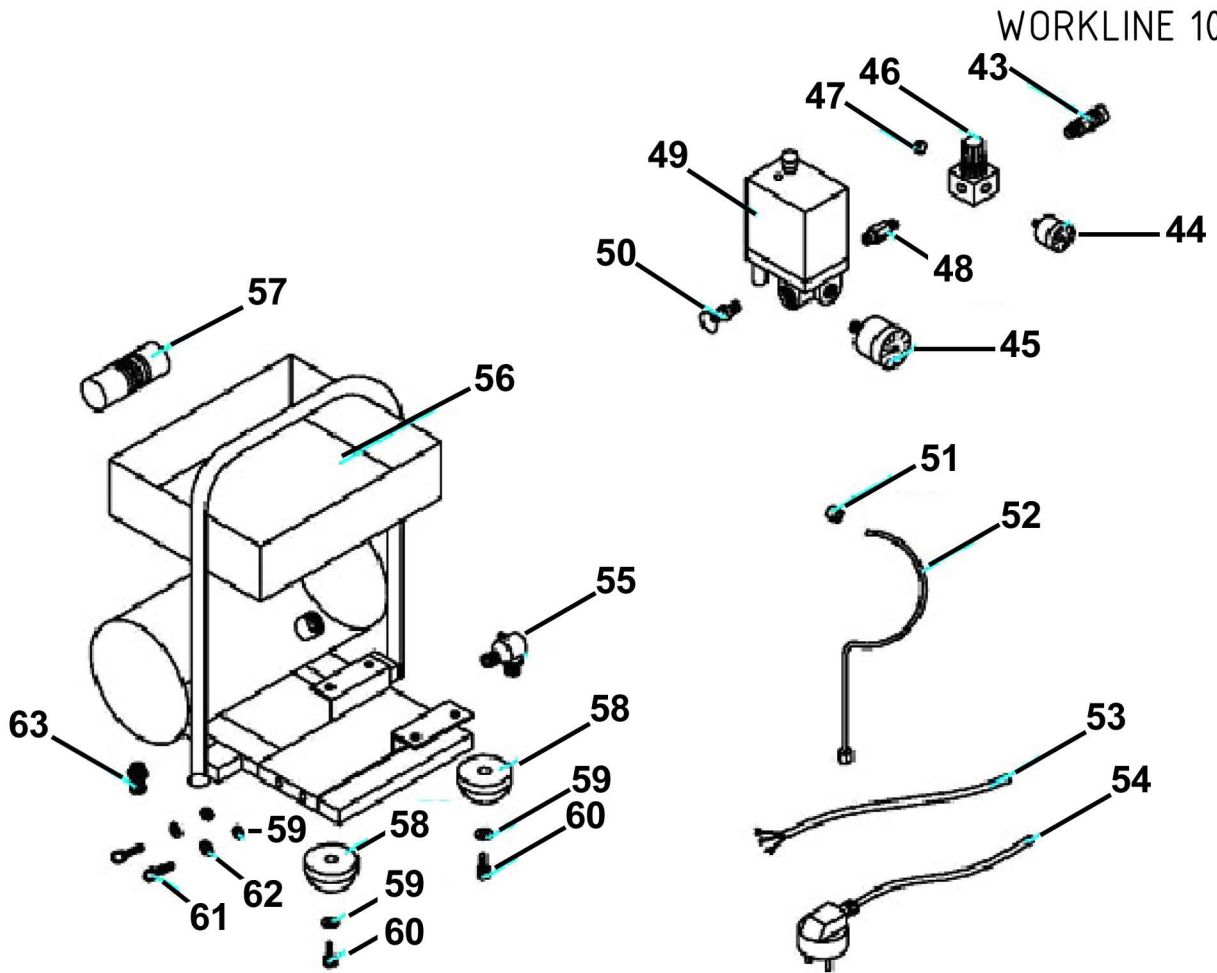

WORKLINE 100

| Pos. | ET-Nummer | Menge | Beschreibung | Pos. | ET-Nummer | Menge | Beschreibung |
|------|-----------|-------|-----------------------------|------|-----------|-------|--------------|
| 43 | 02304301 | 1 | Kupplung | | | | |
| 44 | 02304401 | 1 | Manometer | | | | |
| 45 | 02304501 | 1 | Manometer | | | | |
| 46 | 02304601 | 1 | Druckminderer komplett | | | | |
| 47 | 02304701 | 1 | Blindstopfen | | | | |
| 48 | 02304801 | 1 | Verbindungsstück | | | | |
| 49 | 02304901 | 1 | Druckschalter | | | | |
| 50 | 02305001 | 1 | Sicherheitsventil | | | | |
| 51 | 02305101 | 1 | Überwurfmutter | | | | |
| 52 | 02305201 | 1 | Entlüftungsschlauch | | | | |
| 53 | 02305301 | 1 | Kabel | | | | |
| 54 | 02305401 | 1 | Kabel mit Stecker | | | | |
| 55 | 02305501 | 1 | Rückschlagventil | | | | |
| 56 | 02305601 | 1 | Rahmen m. Druckluftbehälter | | | | |
| 57 | 02305701 | 1 | Handgriff | | | | |
| 58 | 02305801 | 4 | Gummifuß | | | | |
| 59 | 02305901 | 4 | Scheibe | | | | |
| 60 | 02306001 | 4 | Schraube | | | | |
| 61 | 02306101 | 4 | Schraube | | | | |
| 62 | 02306201 | 4 | Scheibe | | | | |
| 63 | 02306301 | 1 | Entwässerungshahn | | | | |
| 64 | | | | | | | |
| 65 | | | | | | | |
| 66 | | | | | | | |