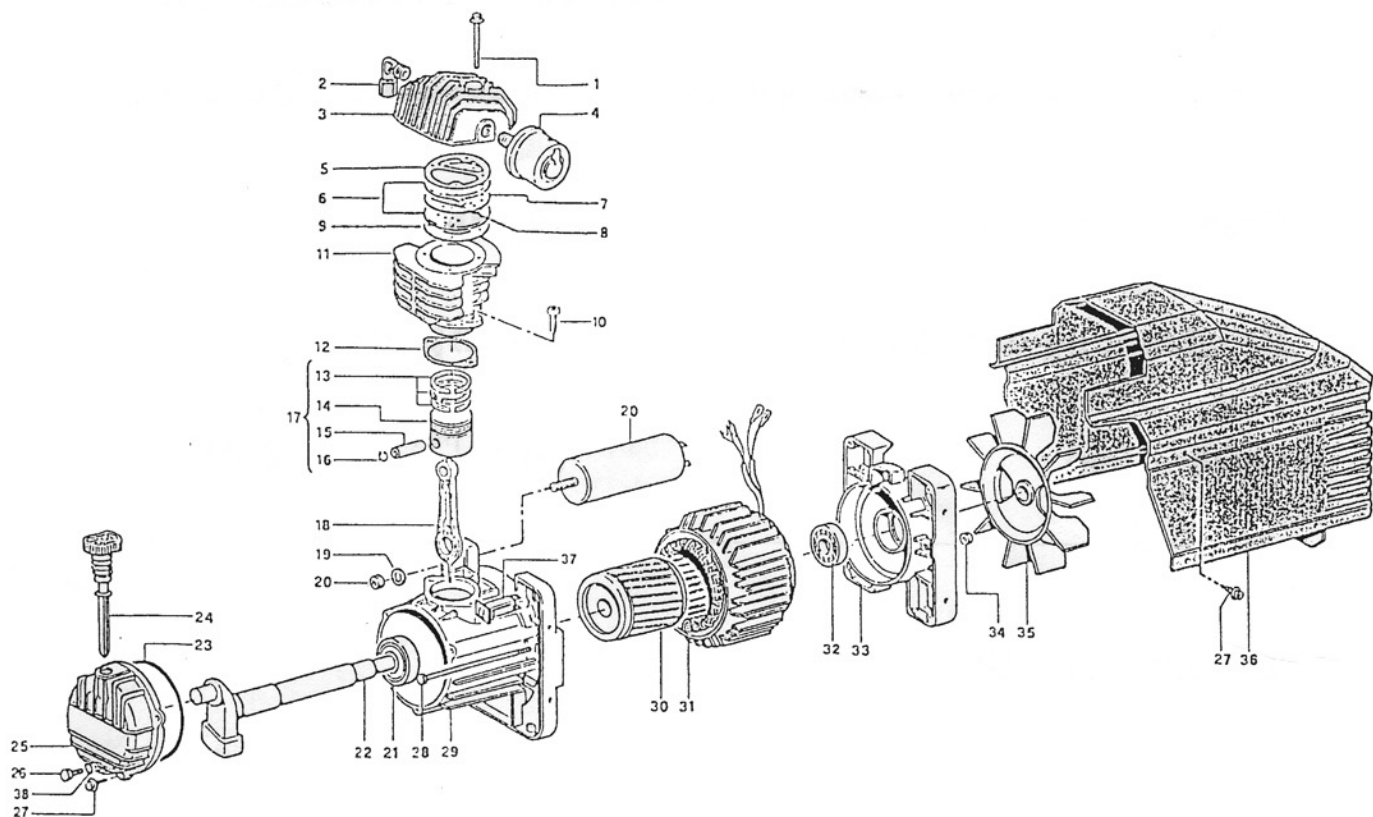

PREBENA

SHUTTLE 200

Pos.	ET-Nummer	Menge	Beschreibung	Pos.	ET-Nummer	Menge	Beschreibung
51	165002000	1	Druckluftbehälter				
52	14006022	4	Schraube				
53	14013042	4	Schraube				
54	116011006	4	Gummifuß				
55	22020000	1	Entwässerungshahn				
56	104000010	1	Luftleitung				
57	11117000	2	Rohrendstück				
58	164004200	1	Kabel mit Stecker				
59	199575000	4	Dämpfer				
60	116022015	1	Gummigriff				
61	199533000	1	Entlüftungsschlauch				
62	47159002	1	Dichtung				
63	47159001	1	Feder				
64	10113000	1	O-Ring				
65	347072000	1	Rückschlagventil				
66	347027000	1	Sicherheitsventil				
68	321020000	1	Druckschalter				
69	11017000	2	Zwischenstück				
70	330008000	1	Manometer				
71	322045000	1	Kupplung 1/4"				
74	319021000	1	Druckminderer				
75	330004000	1	Manometer				
76	11002000	1	Anschlußstück				
77	105000011	1	Befestigungsblech				