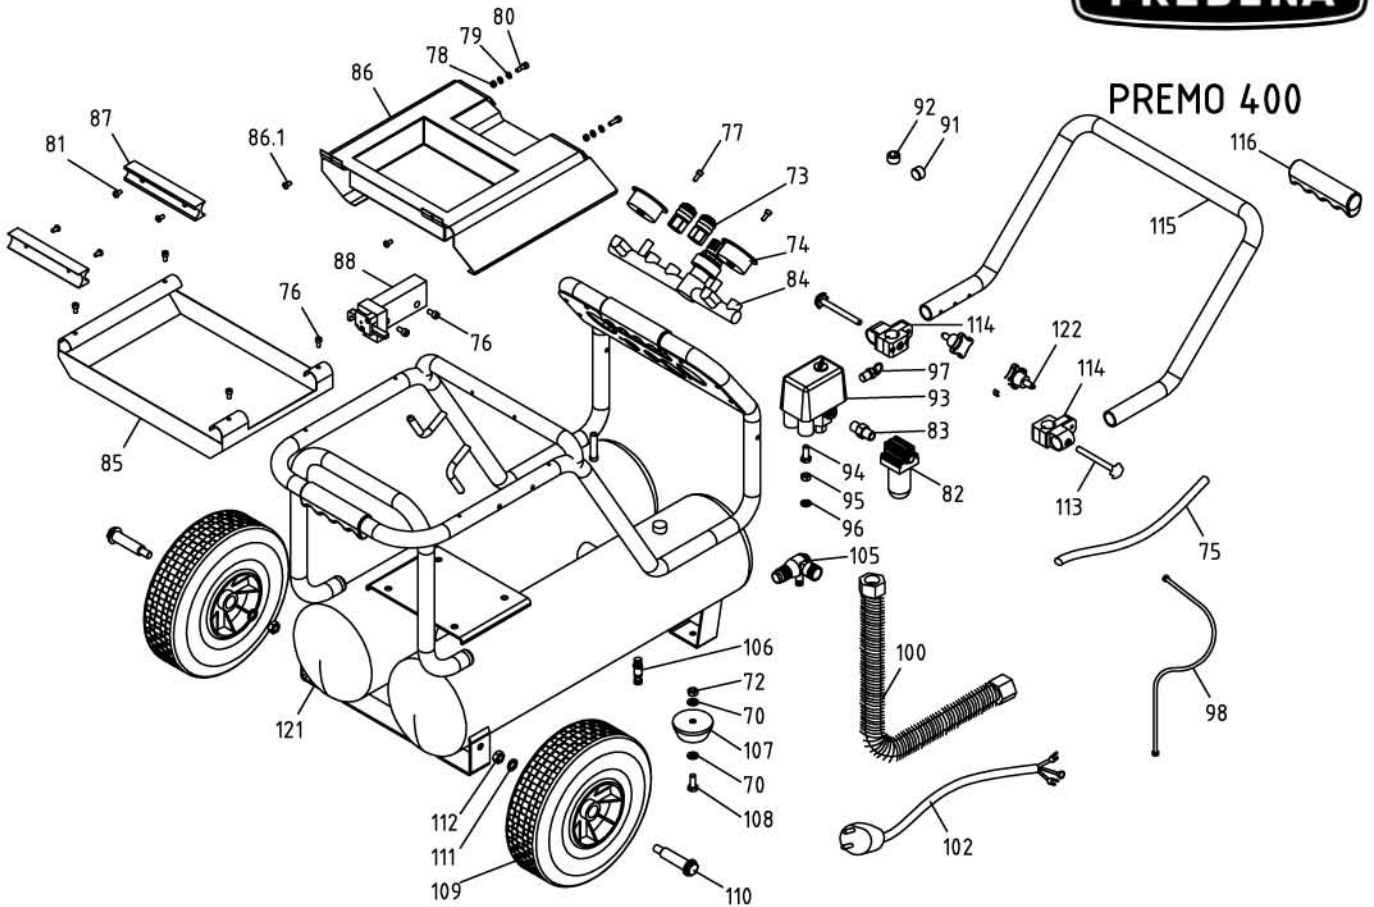

PREMO 400

Pos.	ET-Nummer	Menge	Beschreibung	Pos.	ET-Nummer	Menge	Beschreibung
63	09606301	4	Federscheibe	91	09609101	1	Verschlussstück
64	09606401	2	Scheibe	92	09609201	1	Verschlussstück
65	09606501	2	Scheibe	93	09609301	1	Druckschalter
66	09606601	1	Plastikabdeckung	94	09609401	1	Schraube
67	09606701	2	Schraube	95	09609501	1	Mutter
68	09606801	2	Scheibe	96	09609601	1	Scheibe
69	09606901	4	Schraube	97	09609701	1	Sicherheitsventil
70	09607001	4	Scheibe	98	09609801	1	Entlüftungsschlauch
71	09607101	4	Scheibe	100	09610001	1	Luftleitung
72	09607201	4	Mutter	102	09610201	1	Elektrokabel
73	09607301	2	Anschlussnippel	105	09610501	1	Rückschlagventil
74	09607401	2	Manometer	106	09610601	1	Entwässerungshahn
75	09607501	2	Schlauchverbindung	107	09610701	2	Gummifuß
76	09607601	2	Schraube	108	09610801	2	Schraube
77	09607701	2	Schraube	109	09610901	2	Rad
78	09607801	2	Mutter	110	09611001	2	Schraube
79	09607901	4	Scheibe	111	09611101	2	Scheibe
80	09608001	2	Schraube	112	09611201	2	Mutter
81	09608101	4	Schraube	113	09611301	2	Rändelschraube
82	09608201	1	Wasserabscheider	114	09611401	2	Bügelgelenk
83	09608301	1	Verbindungsstück	115	096115001	1	Bügelgriff
84	09608401	1	Verbindungsleiste	116	09611601	3	Gummigriff
85	09608501	1	Ablagefach	119	09611901	2	Ölablassschraube
86	09608601	1	Abdeckung	120	09612001	2	Luftfilter
86.1	09608601.1	2	Schraube	121	09612101	1	Tank
87	09608701	2	Führungsleiste	122	09612201	2	Arretierbolzen
88	09608801	1	Halterung Schlauchtrommel				