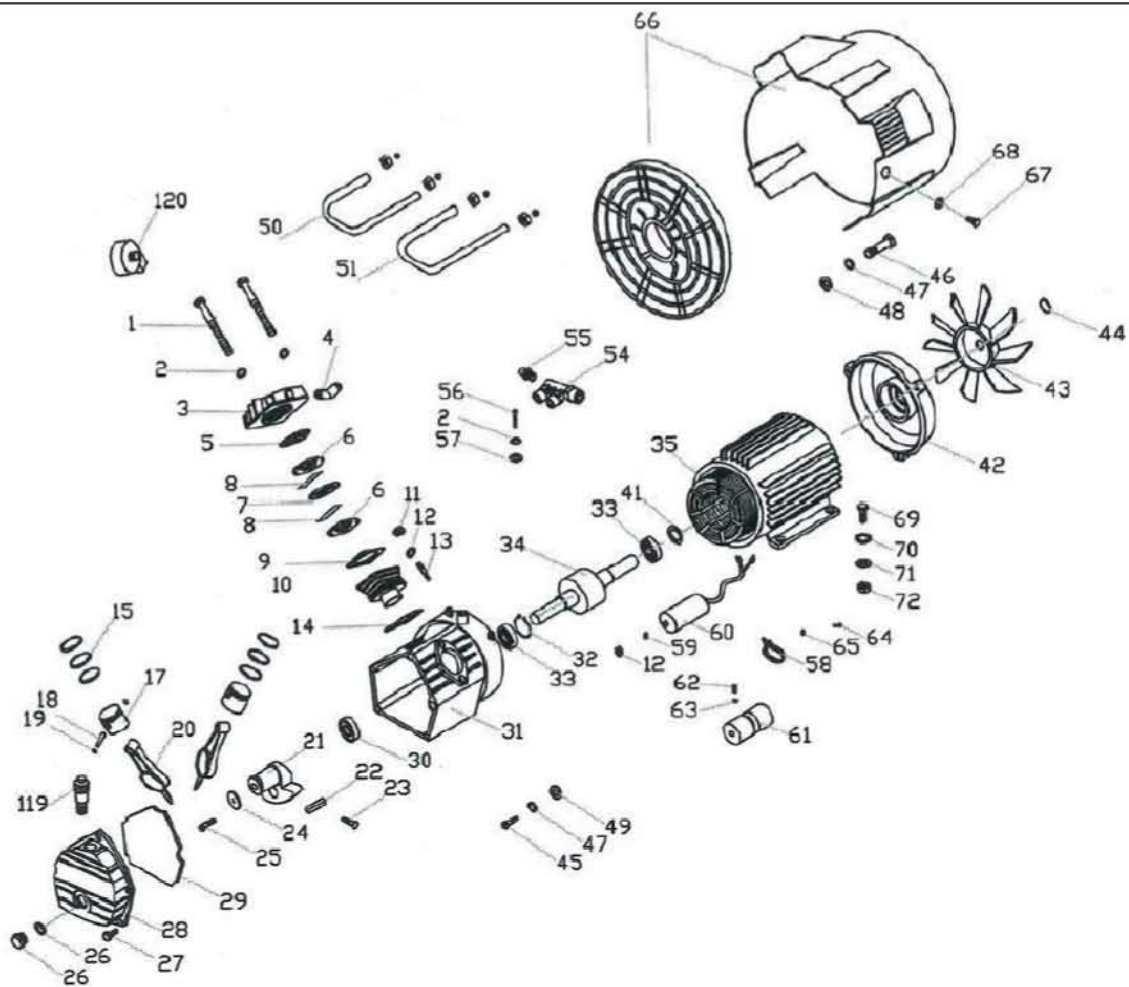

PREMO 400

Pos.	ET-Nummer	Menge	Beschreibung	Pos.	ET-Nummer	Menge	Beschreibung
63	09606301	4	Federscheibe	91	09609101	1	Verschlussstück
64	09606401	2	Scheibe	92	09609201	1	Verschlussstück
65	09606501	2	Scheibe	93	09609301	1	Druckschalter
66	09606601	1	Plastikabdeckung	94	09609401	1	Schraube
67	09606701	2	Schraube	95	09609501	1	Mutter
68	09606801	2	Scheibe	96	09609601	1	Scheibe
69	09606901	4	Schraube	97	09609701	1	Sicherheitsventil
70	09607001	4	Scheibe	98	09609801	1	Entlüftungsschlauch
71	09607101	4	Scheibe	100	09610001	1	Luftleitung
72	09607201	4	Mutter	102	09610201	1	Elektrokabel
73	09607301	2	Anschlussnippel	105	09610501	1	Rückschlagventil
74	09607401	2	Manometer	106	09610601	1	Entwässerungshahn
75	09607501	2	Schlauchverbindung	107	09610701	2	Gummifuß
76	09607601	2	Schraube	108	09610801	2	Schraube
77	09607701	2	Schraube	109	09610901	2	Rad
78	09607801	2	Mutter	110	09611001	2	Schraube
79	09607901	4	Scheibe	111	09611101	2	Scheibe
80	09608001	2	Schraube	112	09611201	2	Mutter
81	09608101	4	Schraube	113	09611301	2	Rändelschraube
82	09608201	1	Wasserabscheider	114	09611401	2	Bügelgelenk
83	09608301	1	Verbindungsstück	115	096115001	1	Bügelgriff
84	09608401	1	Verbindungsleiste	116	09611601	3	Gummigriff
85	09608501	1	Ablagefach	119	09611901	2	Ölablassschraube
86	09608601	1	Abdeckung	120	09612001	2	Luftfilter
86.1	09608601.1	2	Schraube	121	09612101	1	Tank
87	09608701	2	Führungsleiste	122	09612201	2	Arretierbolzen
88	09608801	1	Halterung Schlauchtrommel				