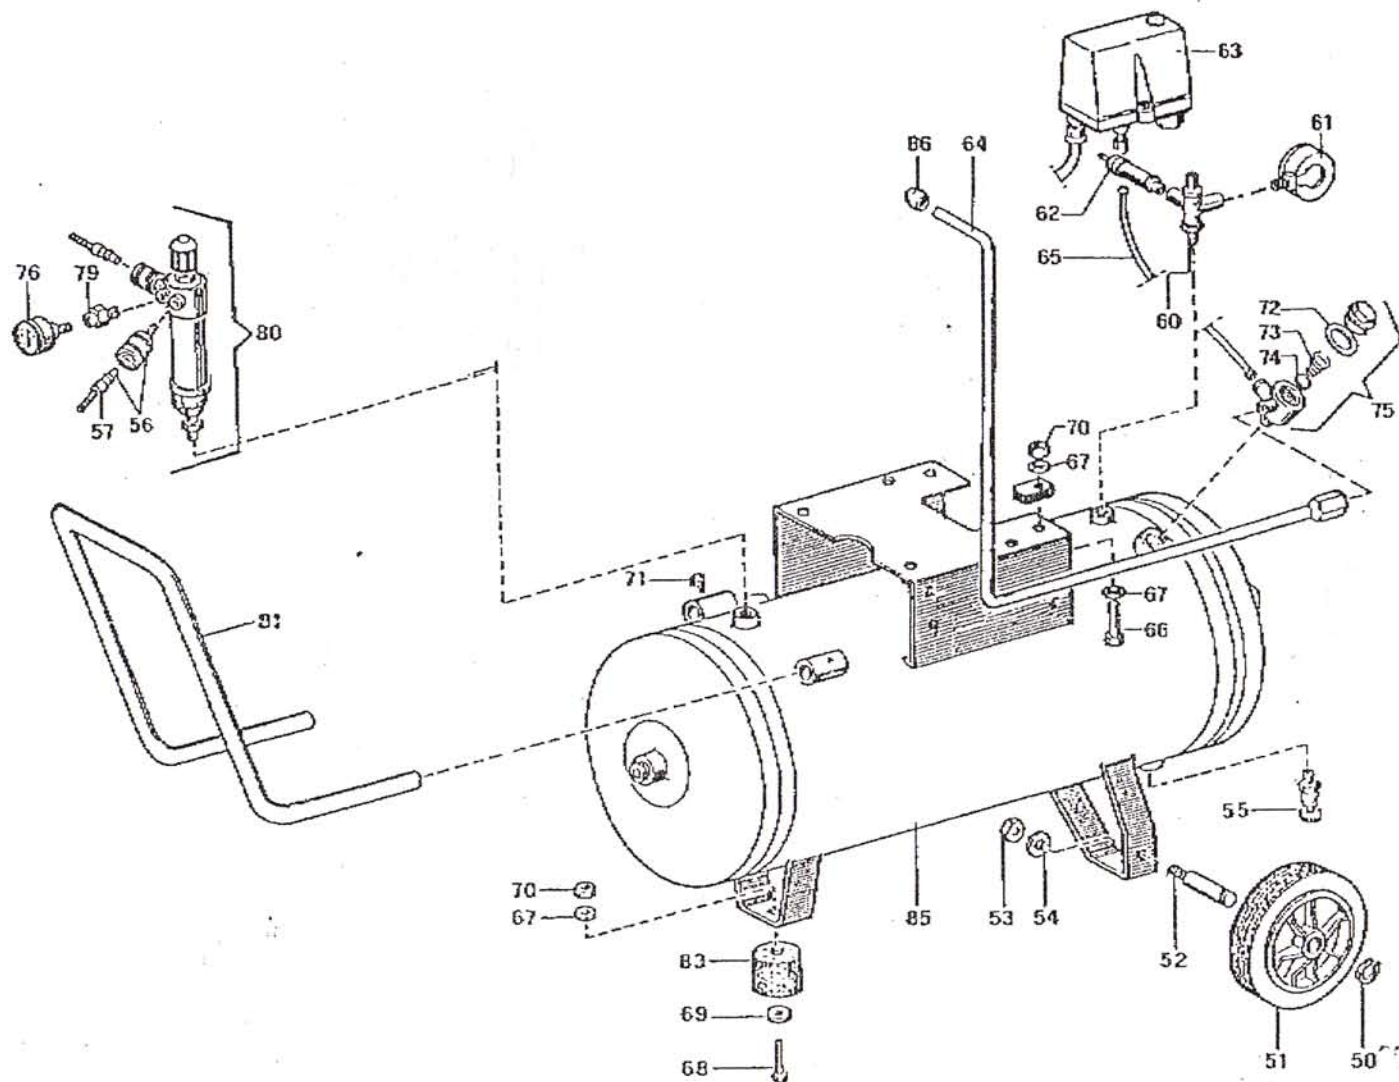

ERSATZTEILLISTE NR. 835
für PREBENA-Elektrokompresseur POLARIS 400D

PREBENA

POLARIS 400 D

Seite 1 Ersatzteilliste Nr.835
für PREBENA-Elektrokompessor
POLARIS 400D

07.06.93

POS.-NR. Pos.-no.	ET-Nummer Code	BEZEICHNUNG Description	ANZAHL Quant.
0	11055000.00	Winkel	1
50	15003000.00	Seegerring	2
51	20041000.00	Rad	2
52	199053000.00	Radwelle	2
53	14005009.00	Unterlegscheibe	2
54	14003006.00	Sechskantmutter	2
55	22014000.00	Entwässerungshahn	1
56	322019000.00	Kupplung	3
57	11074000.00	Tülle	3
60	199647000.00	Anschlußstück	1
61	330021000.00	Manometer	1
62	47023000.00	Sicherheitsventil	1
63	305035000.00	Druckschalter	1
64	170001010.00	Luftleitung	1
65	199535000.00	Entlüftungsschlauch	1
66	14001047.00	Schraube	4
67	14005010.00	Unterlegscheibe	9
68	199377000.00	Gummilager	4
69	14005002.00	Unterlegscheibe	1
70	14003001.00	Sechskantmutter	5
71	14001049.00	Schraube	2
72	47102003.00	Dichtung	1
73	47102002.00	Feder	1
74	47102001.00	Dichtung	1
75	347030000.00	Rückschlagventil	1
76	330006000.00	Manometer	1
79	11070000.00	Zwischenstück	1
80	319009000.00	Druckminderer	1
81	199426000.00	Griff	1
82	11125000.00	Anschlußstück	1
83	199771000.00	Gummifuß	1
84	14010042.00	Schraube	1
85	170025000.00	Druckbehälter	1
86	11159001.00	Schneidring	1