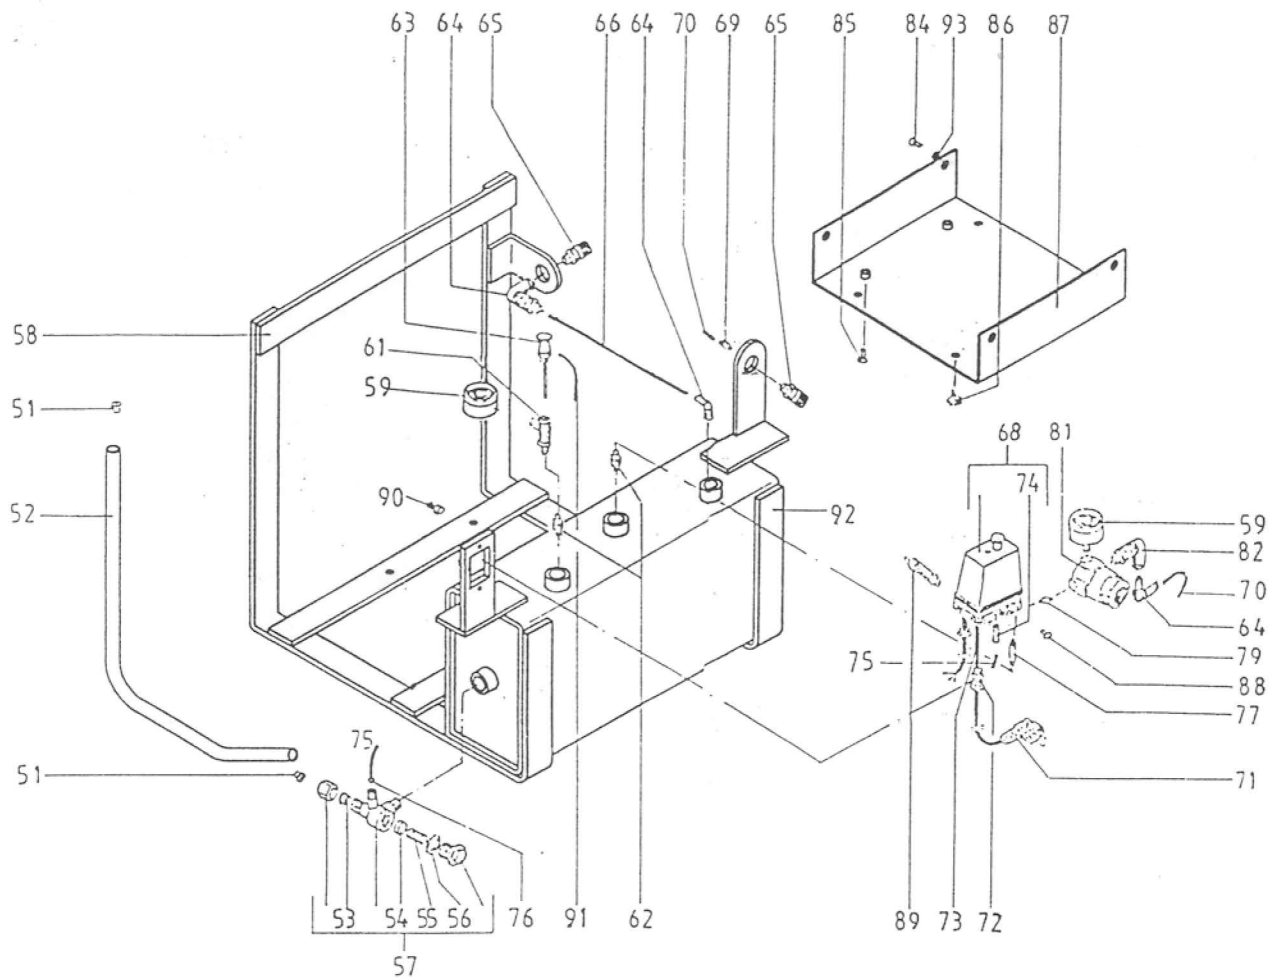

AEROTAINER 200

Pos.	ET-Nummer	Menge	Beschreibung	Pos.	ET-Nummer	Menge	Beschreibung
51	98811201	2	Hülse	76	98811601	1	Hülse
52	07800901	1	Luftleitung	77	98814301	1	Doppelnippel
53	11117000	1	Schneidring	79	98814401	1	Doppelnippel
54	47159002	1	Dichtung	80	330006000	1	Manometer
55	47159001	1	Feder	81	98815801	1	Druckminderer
56	10113000	1	O-Ring	82	011002000	1	Winkelstück
57	347072000	1	Rückschlagventil	83	99302515	4	Schraube
58	07800801	1	Grundgestell m. Kessel	84	99301309	4	Schraube
59	98812701	2	Manometer	85	199575000	4	Dämpfer
				86	07800401	1	Befestigungsblech
61	98814101	1	T-Stück	87	98814501	1	Blindstopfen
62	98814201	2	Verbindungsstück	88	347022000	1	Sicherheitsventil
63	07801001	1	Entwässerungshahn	89	099310007	2	Schraube
64	98811401	3	Winkelverschraubung	90	98814601	1	Entwässerungsschlauch
65	98811301	2	Kupplung 1/4"	91	99702601	2	Gummiband
66	98811501	1	Luftschlauch	92	99702801	4	Gummibuchse
68	321020000	1	Druckschalter kompl.				
69	98811701	1	Verschraubung	100	07800201	1	Systemer
70	98811801	1	Luftschlauch				
71	90502801	1	Kabel mit Stecker				
72	90502901	1	Einbau-Gerätstecker				
73	90503001	1	Kabel kompl.				
74	021019003	1	Entlüftungsventil				
75	98811901	1	Entlüftungsschlauch