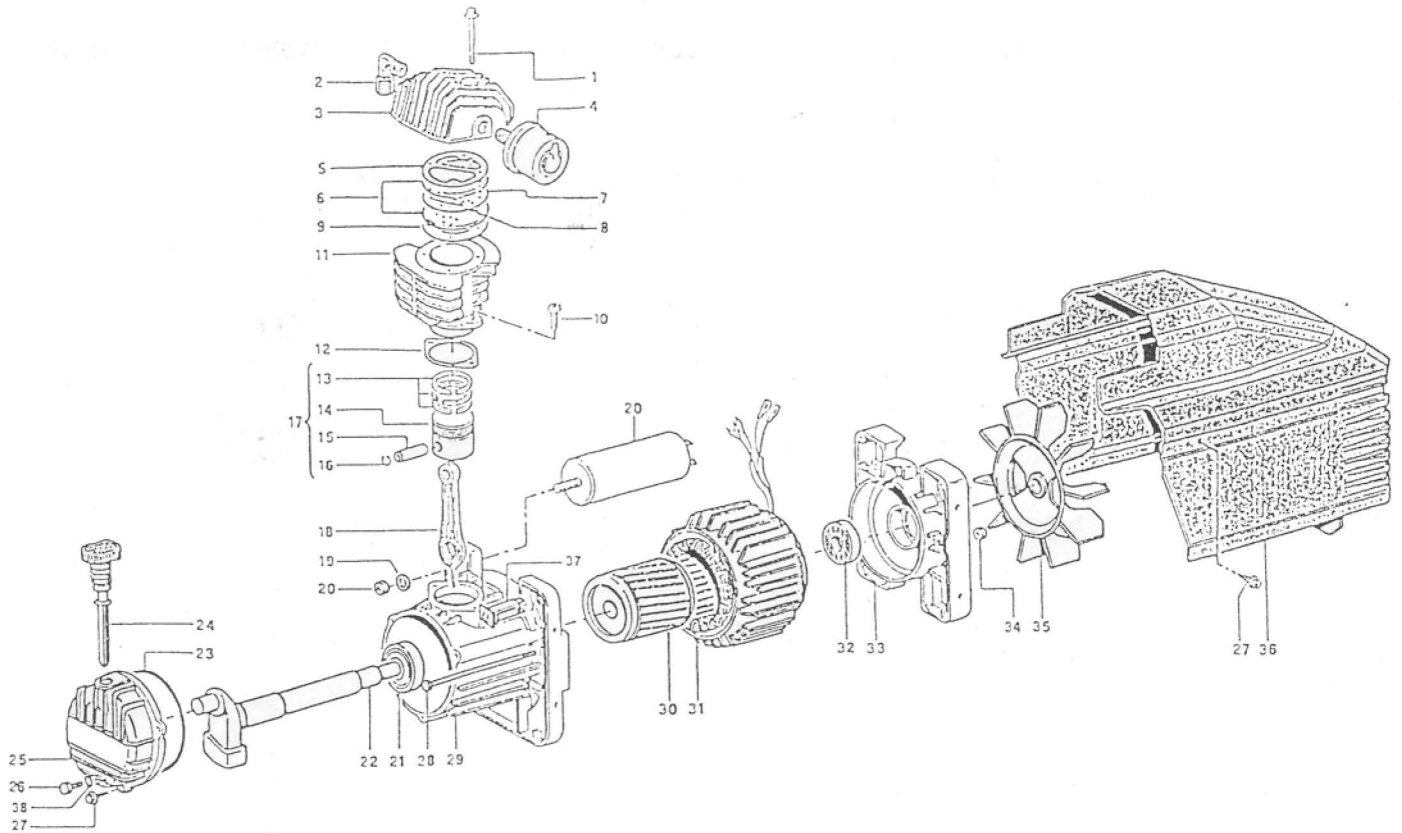

AEROTAINER 200

Pos.	ET-Nummer	Menge	Beschreibung	Pos.	ET-Nummer	Menge	Beschreibung
0	216032001	1	Dichtungssatz komplett	24	12035000	1	Ölmeßstab
1	14002021	4	Schraube	25	16032014	1	Gehäusedeckel
2	11015000	1	Anschlußstück	26	14013024	1	Schraube
3	116001001	1	Zylinderkopf	27	14006121	5	Schraube
4	317007000	1	Luftfilter Plastik	28	116011038	2	Schraube
5	116022009	1	Kopfdichtung	29	116022051	1	Gehäuse
6	116022013	2	Ventilplatte	30	116032007	1	Anker-Rotor
7	116022012	1	Dichtung	31	416033604	1	Wicklung
8	116022038	2	Lamellenventil	32	33005000	1	Kugellager
9	116022010	1	Zylinderdichtung	33	116011001	1	Schutzkappe Ventilator
10	14011064	2	Schraube	34	14003002	2	Sechskantmutter
11	116001004	1	Zylinder	35	116001003	1	Lüfterrad
12	116022029	1	Gehäusedichtung	36	116001002	1	Verkleidung
13	216022002	1	Kolbenring	37	8040000	1	Schutzschalter
14	116022004	1	Kolben	38	10072000	1	O-Ring
15	116022040	1	Kolbenbolzen				
16	15001000	1	Sicherungsring				
17	416022004	1	Kolben komplett				
18	116091021	1	Triebstange				
19	14005006	1	Unterlegscheibe				
20	9200015	1	Kondensator				
21	33018000	1	Kugellager				
22	116032006	1	Kurbelwelle				
23	10013000	1	O-Ring				
					516033604	1	Aggregat MK-200