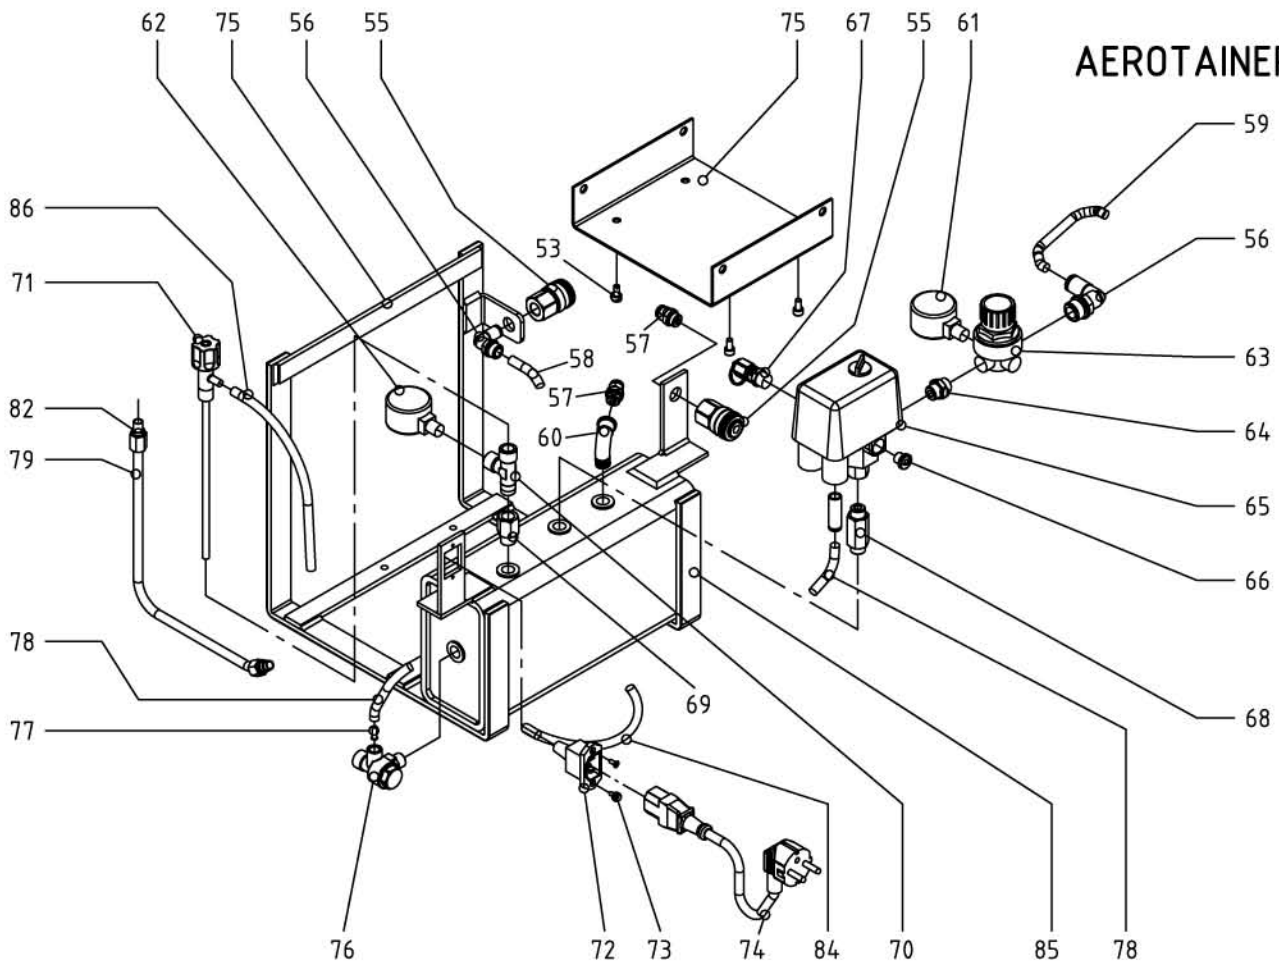

AEROTAINER 240

Pos.	ET-Nummer	Menge	Beschreibung	Pos.	ET-Nummer	Menge	Beschreibung
53	07805301	4	Schraube	77	07807701	1	Hülse
54				78	07807801	1	Entlüftungsschlauch
55	07805501	2	Kupplung 1/4"	79	07807901	1	Luftleitung
56	07805601	2	Winkelverschraubung	80			
57	07805701	2	Verschraubung	81			
58	07805801	1	Luftschlauch	82	07808201	1	Dichtring
59	07805901	1	Luftschlauch	83			
60	07806001	1	Verschraubung	84	07808401	1	Kabel kompl.
61	07806101	1	Manometer	85	99704801	1	Kautschukband
62	07806201	1	Manometer	86	98814601	1	Entwässerungsschlauch
63	07806301	1	Druckminderer				
64	07806401	1	Doppelnippel				
65	07806501	1	Druckschalter kompl.				
66	07806601	1	Blindstopfen				
67	07806701	1	Sicherheitsventil				
68	07806801	1	Doppelnippel				
69	07806901	1	Verbindungsstück				
70	07807001	1	T-Stück				
71	07807101	1	Entwässerungshahn				
72	98707201	1	Einbau-Gerätestecker				
73	07807301	2	Schraube				
74	07807401	1	Kabel mit Stecker				
75	07807501	1	Grundgestell m. Kessel				
76	07807601	1	Rückschlagventil	100	07800201	1	Systemer