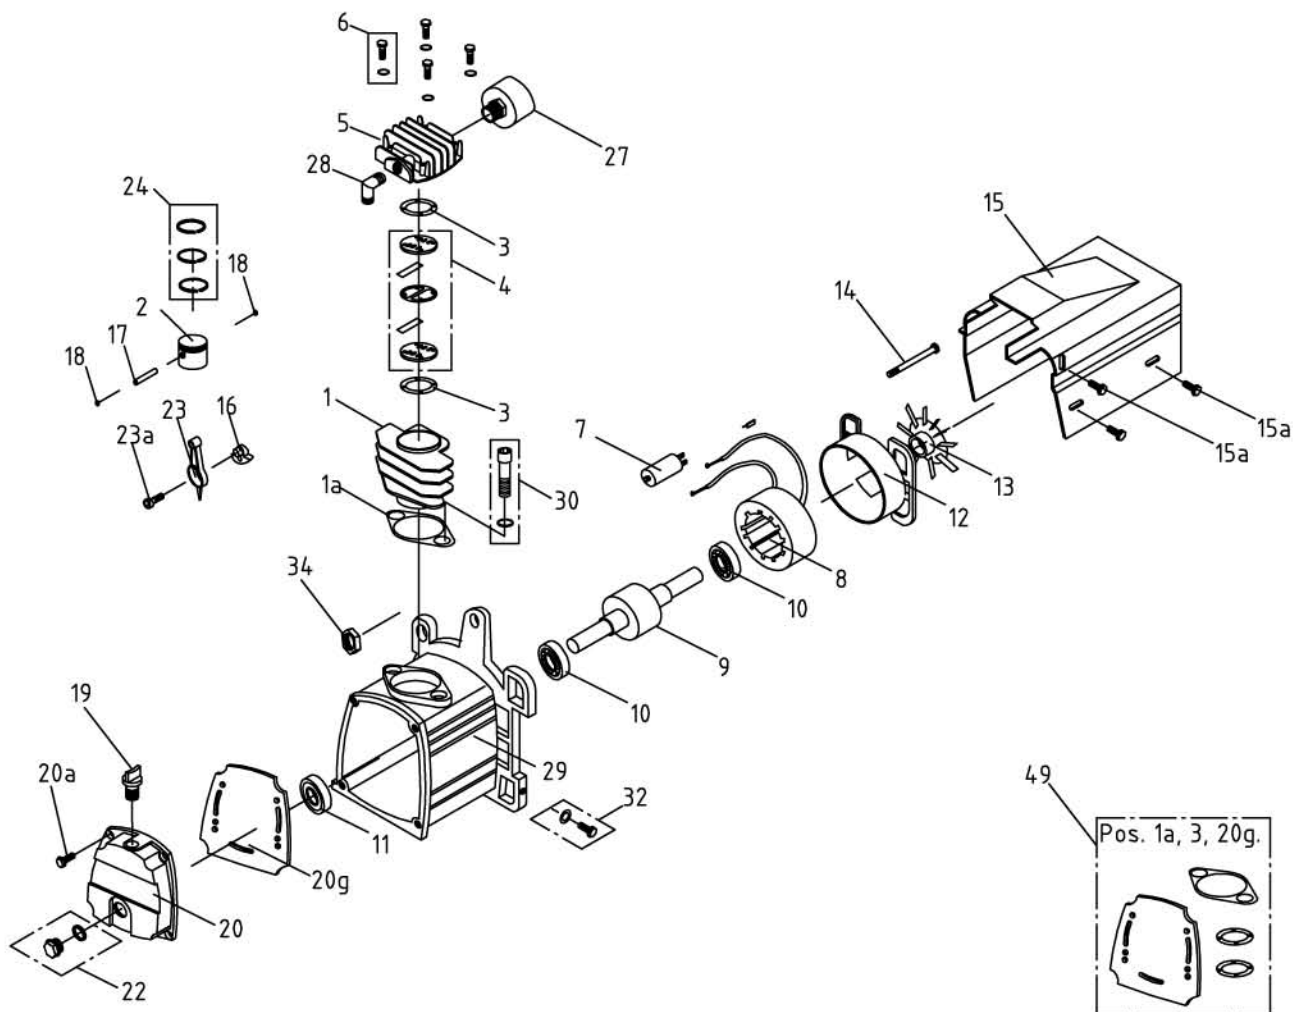

AEROTAINER 240

Pos.	ET-Nummer	Menge	Beschreibung	Pos.	ET-Nummer	Menge	Beschreibung
53	07805301	4	Schraube	77	07807701	1	Hülse
54				78	07807801	1	Entlüftungsschlauch
55	07805501	2	Kupplung 1/4"	79	07807901	1	Luftleitung
56	07805601	2	Winkelverschraubung	80			
57	07805701	2	Verschraubung	81			
58	07805801	1	Luftschlauch	82	07808201	1	Dichtring
59	07805901	1	Luftschlauch	83			
60	07806001	1	Verschraubung	84	07808401	1	Kabel kompl.
61	07806101	1	Manometer	85	99704801	1	Kautschukband
62	07806201	1	Manometer	86	98814601	1	Entwässerungsschlauch
63	07806301	1	Druckminderer				
64	07806401	1	Doppelnippel				
65	07806501	1	Druckschalter kompl.				
66	07806601	1	Blindstopfen				
67	07806701	1	Sicherheitsventil				
68	07806801	1	Doppelnippel				
69	07806901	1	Verbindungsstück				
70	07807001	1	T-Stück				
71	07807101	1	Entwässerungshahn				
72	98707201	1	Einbau-Gerätestecker				
73	07807301	2	Schraube				
74	07807401	1	Kabel mit Stecker				
75	07807501	1	Grundgestell m. Kessel				
76	07807601	1	Rückschlagventil	100	07800201	1	Systemer