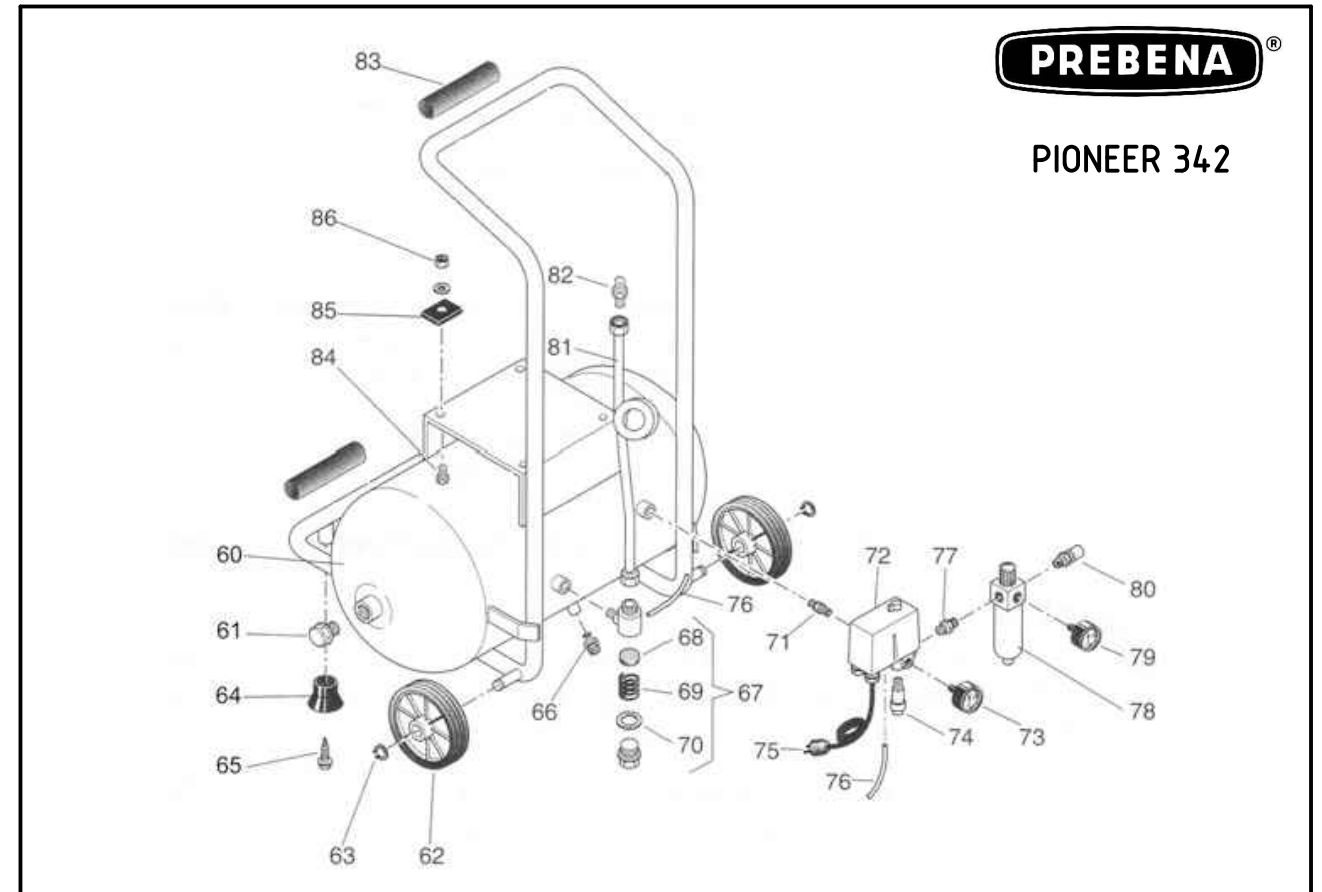

091014

**PREBENA**®

PIONEER 342

Pos.	ET-Nummer	Menge	Beschreibung	description	dénomination	Pos.	ET-Nummer	Menge	Beschreibung	description	dénomination
60	166HU0010V	1	Druckluftbehälter	pressure vessels	réceptifs à pression						
61	011008000	2	Blindstopfen								
62	020041000	2	Rad	wheel	roue						
63	015003000	2	Sicherungsring	retaining ring	circlip						
64	020074000	2	Gummifuß								
65	014013054	1	Schraube	screw	vis						
66	022020000	1	Entwässerungshahn	drain cock	robinet de vidange						
67	34.7062000	1	Rückschlagventil	check valve	clapet anti-retour						
68	04.7152001	1	Dichtung								
69	04.7152002	1	Feder								
70	04.7152003	1	O-Ring	o-ring	joint torique						
71	011079000	1	Zwischenstück	distance piece	pièce de raccordement						
72	321071000	1	Druckschalter	pressure switch	pression disjoncteur						
73	330007000	1	Manometer	pressure gauge	manomètre						
74	04.7206000	1	Sicherheitsventil	safety valve	soupape de sécurité						
75	16.4.A04.400	1	Kabel mit Stecker	cables with plug	câble avec fiche						
76	04.6001000	1	Entlüftungsschlauch	vent tube	tuyau de ventilation						
77	199626000	1	Zwischenstück	distance piece	pièce de raccordement						
78	319014000	1	Druckminderer	pressure reducer	régulateur de pression						
79	330006000	1	Manometer	pressure gauge	manomètre						
80	322053000	1	Schnellkupplung								
81	102GP0010	1	Druckleitung								
82	199021000	1	Zwischenstück	distance piece	pièce de raccordement						
83	116022015	2	Gummigriff								
84	014.001053	4	Schraube	screw	vis						
85	199608000	4	Gummilager								
86	014.004.003	4	Sechskantmutter	nut	écrou						